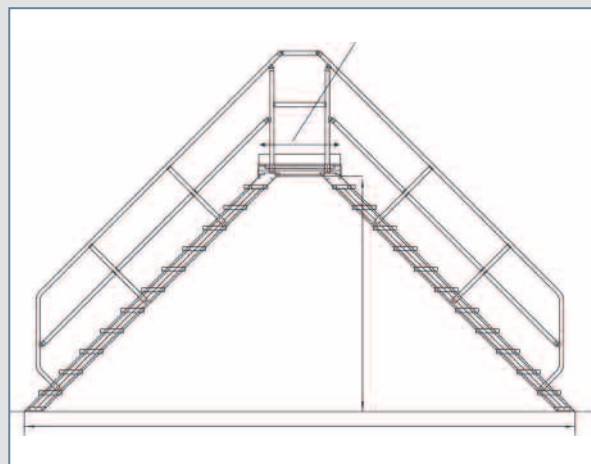

■ Passerelle fixe

Permet de créer des zones de passage et d'enjambement fixes en toute sécurité sur votre site industriel ou atelier

Quelque soit votre besoin et votre implantation, vous pouvez l'adapter au millimètre