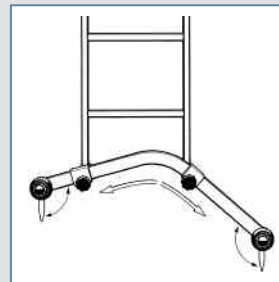

■ Stabilisateur universel

Pour toutes les échelles simples, à coulisse, à corde et les modèles courants avec pointes en acier pivotantes
Réglable en continu
Profondeur montant 60-100 mm