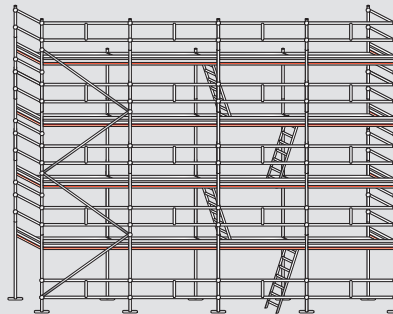

L'Échelle Européenne, c'est une gamme complète et diversifiée d'échafaudages et d'accessoires adaptés aux exigences de chaque chantier, aussi bien en vente qu'en location.

Répondant aux spécifications particulières d'accès et de montage, tous nos échafaudages sont testés au delà des normes en vigueur et sont conformes à la législation.

■ Echafaudage 0.72 x 2.10 m - EN 1004

Excellent rapport qualité/prix

Montage et démontage, rapide et économique, sans outil

Charge admissible : 200 kg/m² selon le groupe d'échafaudage 3, DIN EN 1004

■ Echafaudages fixes Maçon

Destiné aux entreprises de gros oeuvre et maçonnerie

En acier galvanisé, échafaudage extrêmement robuste

Echafaudage de classe 4 soit 300 kg/m² avec travée de 3 m

Echafaudage conforme aux normes NF EN 12810 et NF EN 12811

Livré avec notice de montage et note de calcul

■ Passerelle grande portée pour échafaudage

De 4 à 8 m, cette passerelle offre un passage d'obstacle idéal pour vos surfaces échafaudées

- Très facile à assembler
- Se positionne sur tube jusqu'à Ø50,6 mm
- Les passerelles sont aboutables entre elles pour agrandir la portée

■ Console fixe de maçonnerie

Pour créer des surfaces de travail contre façade sur vos chantiers

- Existe en 2 largeurs : 1 m et 1,50 m
- 2 longueurs de fixation dans la maçonnerie : 50 cm et 80 cm
- 2 traitements d'acier : peinture et galvanisation