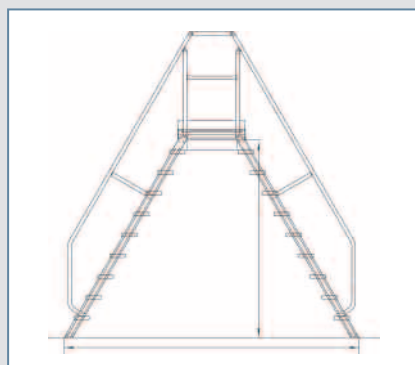

■ Passerelle fixe

Permet de créer des zones de passage et d'enjambement fixes en toute sécurité sur votre site industriel ou atelier

Quelque soit votre besoin et votre implantation, vous pouvez l'adapter au millimètre