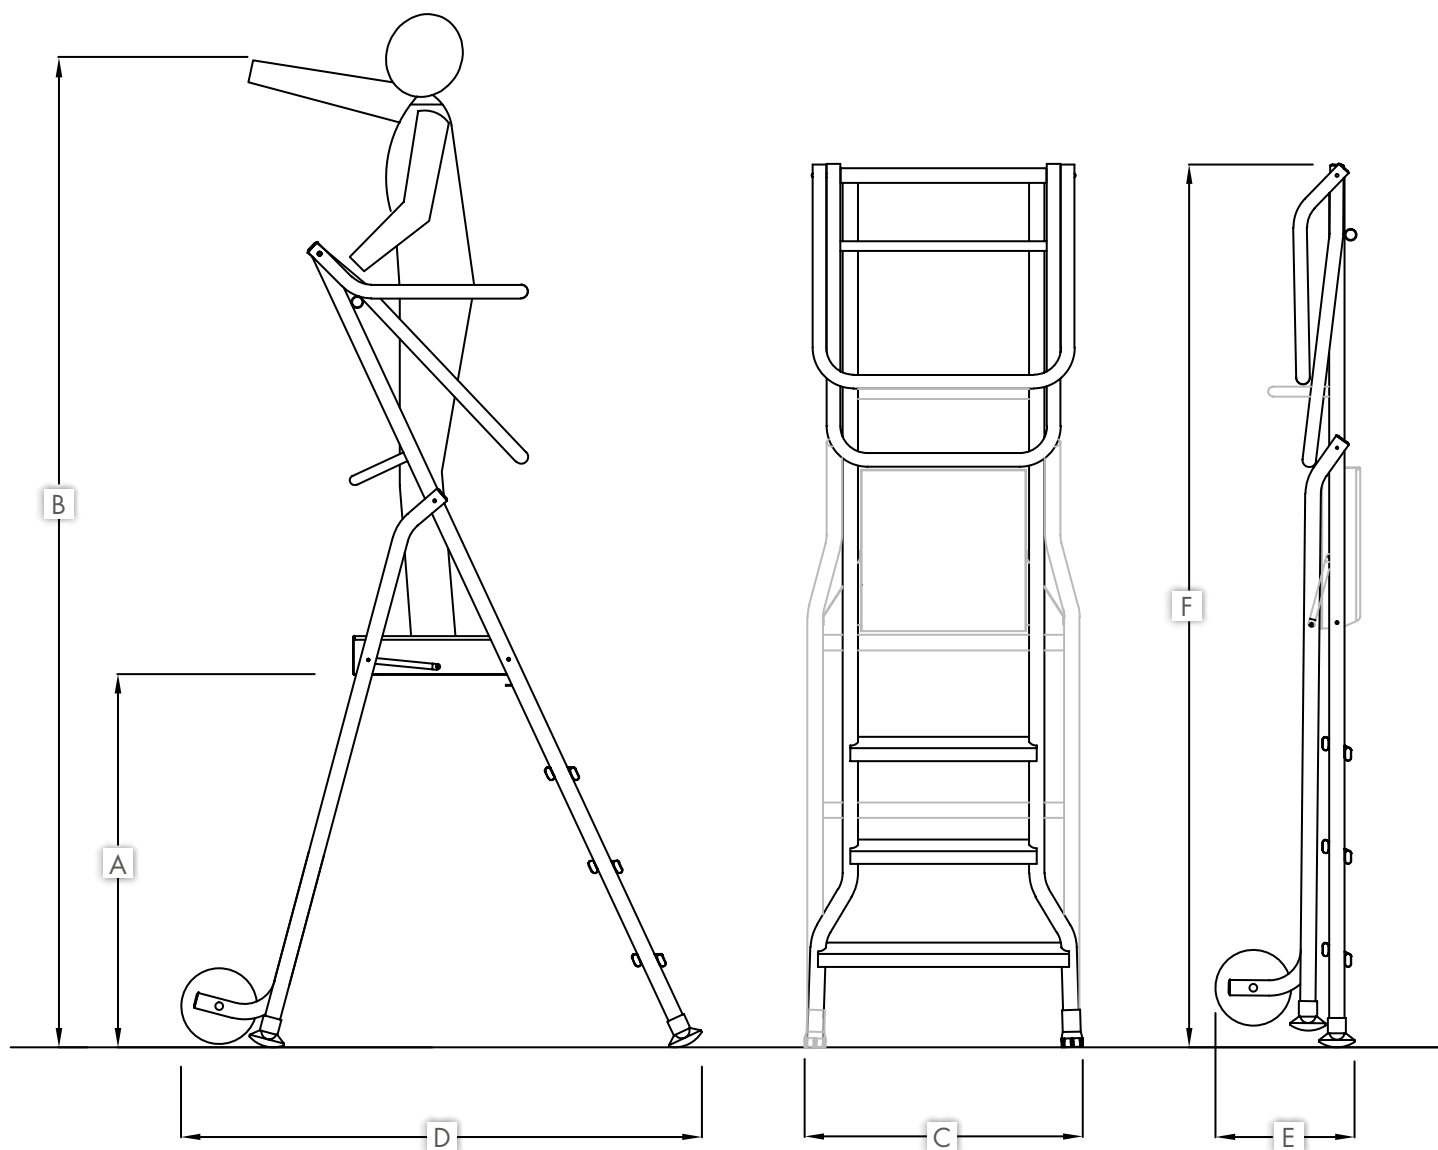

## DESCRIPTION

Une plate-forme sécurisée légère pour tous les travaux en intérieur comme en extérieur.

Profonde sacoche porte-outils pour y mettre visserie et outillage volumineux.

Stabilisateur télescopique à réglage millimétrique pour des appuis au sol sûrs.

## CARACTÉRISTIQUES TECHNIQUES

- Profondeur de marches 80 mm
- Large plate-forme de travail de 400 x 450 mm
- Plate-forme robuste en aluminium larmé
- Embase large pour une bonne stabilité
- Patin chausson pour une bonne prise au sol
- Largeur de base : 700 mm
- Roues larges de 180 mm pour faciliter les déplacements sur chantier

### UTILISATION DU GEEKO.BAT COMME MOYEN D'ACCÈS

Focus sur la plate-forme repose pied

Stable et confortable  
Dimension 400x450 mm

Focus sur la rampe

Option recommandée  
à partir de 4 marches

Focus sur la tablette

Idéale pour le picking  
Dimension 490x300 mm  
Charge maximale 15 kg

**EXCLUSIVITÉ L'ECHELLE EUROPEENNE**

CONFORME AUX NORMES EN 131-7 ET NF P93-353