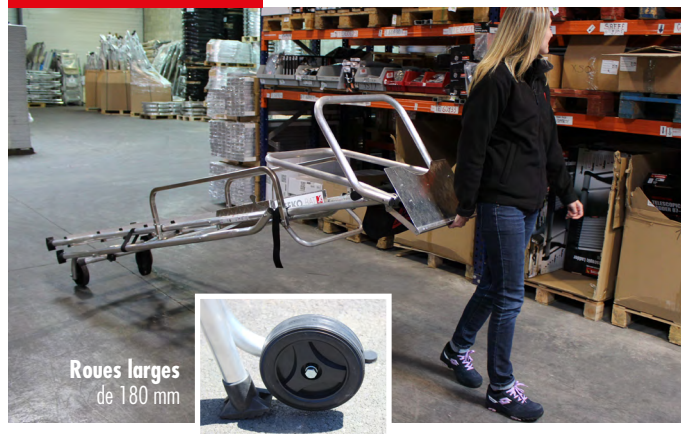

## DESCRIPTION

Une plate-forme sécurisée légère pour tous les travaux en intérieur comme en extérieur.

Profonde sacoche porte-outils pour y mettre visserie et outillage volumineux.

Stabilisateur télescopique à réglage millimétrique pour des appuis au sol sûrs.

## CARACTÉRISTIQUES TECHNIQUES

- Profondeur de marches 80 mm
- Large plate-forme de travail de 400 x 450 mm
- Plate-forme robuste en aluminium larmé
- Embase large pour une bonne stabilité
- Patin chausson pour une bonne prise au sol
- Largeur de base : 700 mm
- Roues larges de 180 mm pour faciliter les déplacements sur chantier

### UTILISATION DU GEEKO.BAT COMME POSTE DE TRAVAIL FIXE

Pour maintenance  
Garde-corps en position fermée

Inventaire stock  
Garde-corps en position fermée

### DÉPLACEMENT TRÈS FACILE

Roues larges  
de 180 mm