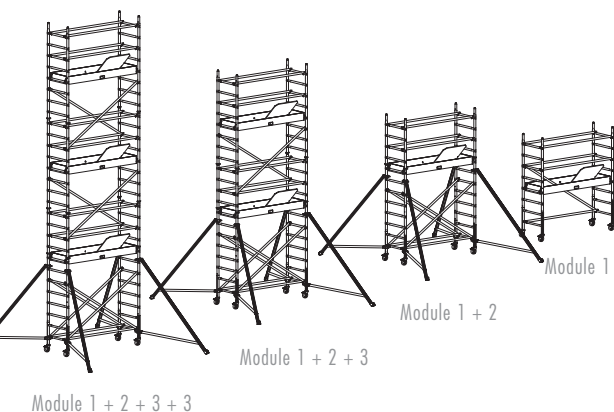

## DESCRIPTION

Rapidité de montage, c'est le SEECURO BAT !

Echafaudage roulant en aluminium, équipement résistant pour vos chantiers bâtiments.

Montage facilité par le système de crosse.

Grand confort de travail grâce à sa longueur de plancher de 2 mètres.

## CARACTÉRISTIQUES TECHNIQUES

- Longueur plancher 200 cm
- Montage avec crosse
- Plinthes intégrées
- Hauteur plancher maximale 6,06 m
- Roues pivotantes Ø 125 mm avec bagues d'expansion
- Livré avec notice de montage

### AVANTAGES

Montants sertis

### OPTIONS

Roues réglables en hauteur

Montage sécurisé grâce à la crosse

Système de connexion rapide des lisses et diagonales

Roues réglables en option avec kit de réglage

Code	Référence	Désignation	Hauteur plancher ( m )	Hauteur travail ( m )	Poids (kg)
A0012163	<b>7096203</b>	SEECURO BAT module 1	1,06	3,06	44,5
A0012164	<b>7096213</b>	SEECURO BAT module 2			29,8
A0012165	<b>7096215</b>	SEECURO BAT module 3			36,3
A0012166	<b>7096204</b>	SEECURO BAT Echafaudage roulant alu hauteur plancher 2,06 m	2,06	4,06	74,3
A0012167	<b>7096206</b>	SEECURO BAT Echafaudage roulant alu hauteur plancher 4,06 m	4,06	6,06	110,6
A0012168	<b>7096208</b>	SEECURO BAT Echafaudage roulant alu hauteur plancher 6,06 m	6,06	8,06	146,9