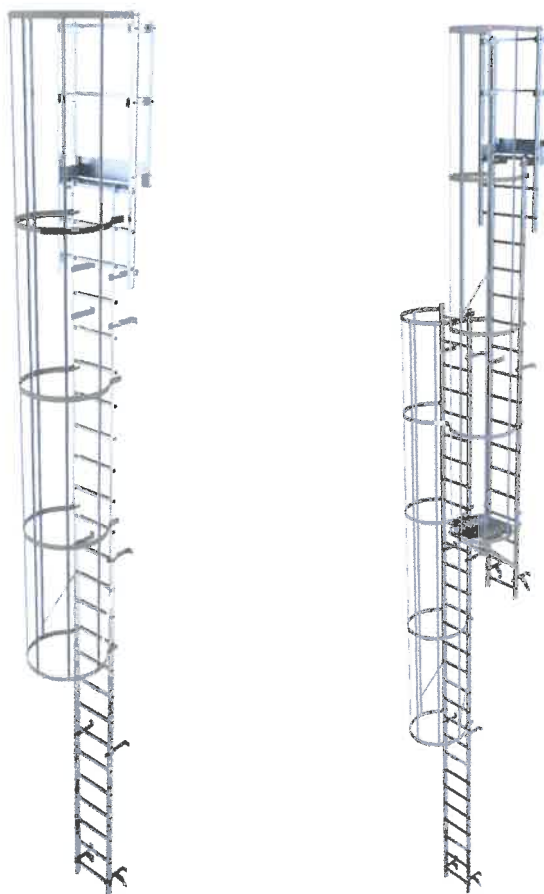

ATTESTATION DE CONFORMITÉ

ECHELLE A CRINOLINE

L'ECHELLE EUROPEENNE atteste que ses échelles à crinoline sont conformes aux exigences de sécurité des normes suivantes :

NF EN ISO14122-4 : 2017	Moyens d'accès permanents aux machines – Partie 4 : échelles fixes
NF E85-016 : 2020	Moyens d'accès permanents - Echelles fixes