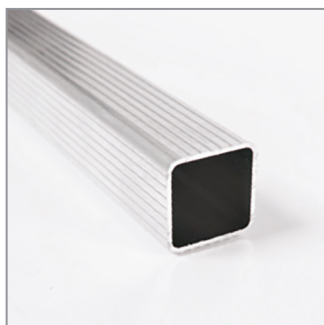

Fiche produit

PROSTEP ECHELLE COULISSANTE 3 PLANS MIXTE FIBRE/ALU

L'ECHELLE
EUROPEENNE

EXCLUSIVITÉ L'ECHELLE EUROPEENNE

CONFORME À LA NORME EN 131

DESCRIPTION

Idéale pour travailler dans des environnements électriques ou qui nécessitent des matériaux neutres.

Echelle coulissante 3 plans mixte en fibre de verre et aluminium.

Idéale pour travailler dans des environnements électriques ou nécessitant des matériaux neutres.

Le plan supérieur est en fibre de verre ce qui lui confère une isolation électrique mais reste légère grâce aux 2 autres plans qui sont en aluminium.

Stabilisateur avec patins antidérapants.

Echelons striés 4 faces

Stabilisateur

Référence	Désignation	Nombre d'échelons	Accès (m)	Longueur repliée (m)	Longueur déployée (m)	Poids (kg)
A0013334	PROSTEP échelle mixte fibre / alu 3 X 10 échelons	3 x 10	7,22	2,88	6,24	23,14