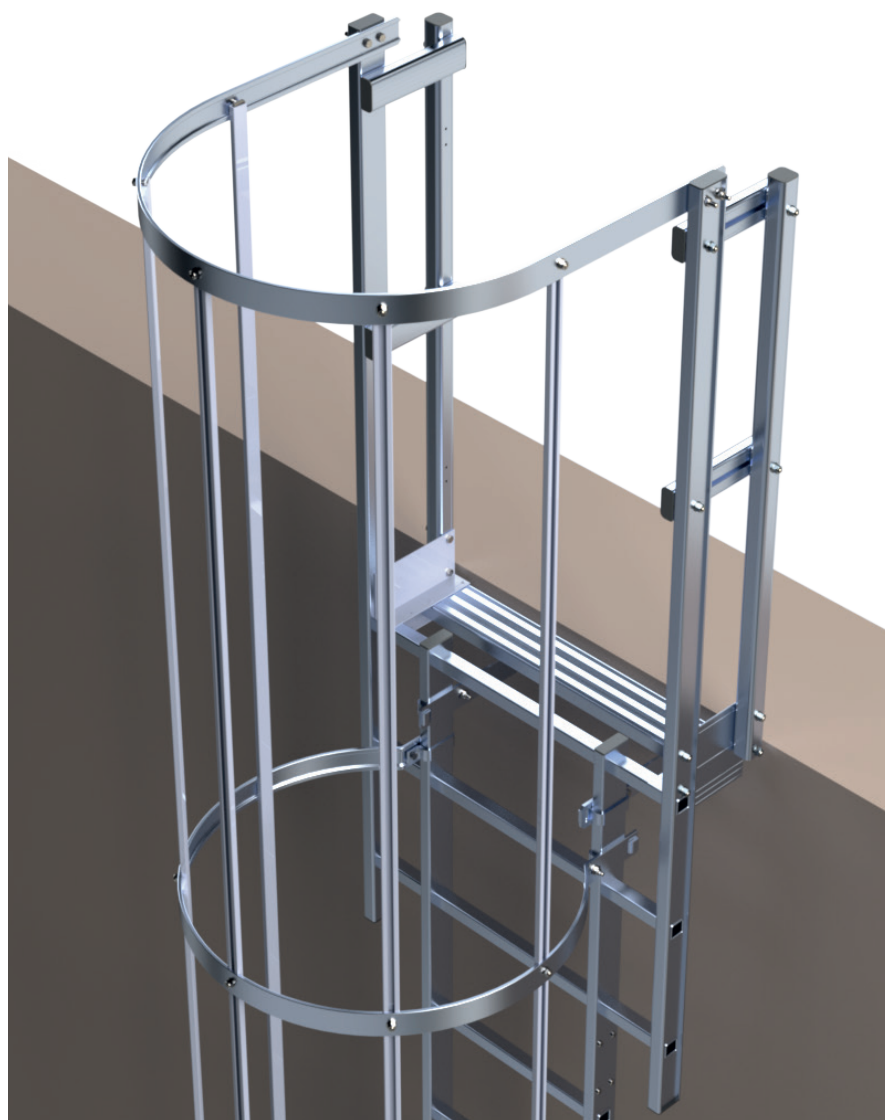

Fiche produit

SORTIE DROITE D'ÉCHELLE À CRINOLINE SANS PORTILLON

L'ÉCHELLE
EUROPEENNE

EXCLUSIVITÉ L'ÉCHELLE EUROPEENNE

DESCRIPTION

Sortie frontale pour les échelles à crinoline. Avec marche palière.
Sans portillon.

CARACTÉRISTIQUES TECHNIQUES

- Marche en tôle striée
- Largeur de passage : 700 mm

NOTE : Pour être à la norme, l'aire d'arrivée doit être équipée d'un portillon à fermeture automatique répondant aux exigences de la norme en vigueur.

Code	Référence	Désignation	Largeur de passage (mm)	Version	Hauteur (mm)	Largeur hors tout (mm)	Poids (kg)
31298SP	A0014296	Sortie standard sans portillon et marche palière largeur 700 mm	700	sans portillon	2017	814	9,35