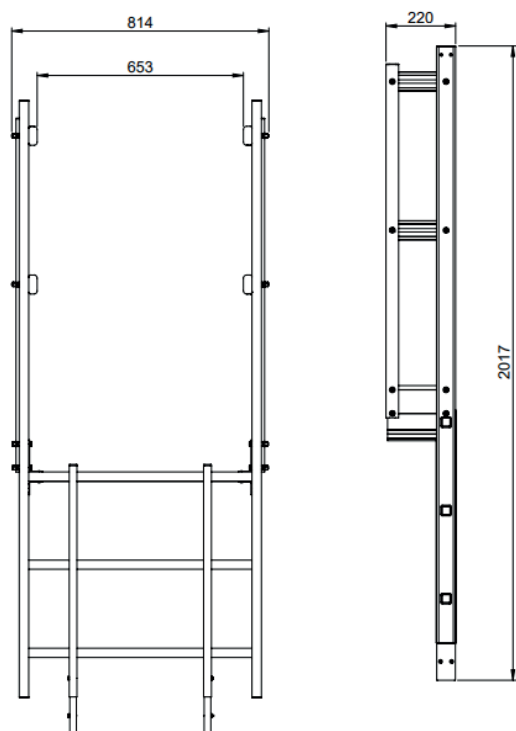

Fiche produit

SORTIE DROITE D'ÉCHELLE À CRINOLINE SANS PORTILLON

L'ÉCHELLE
EUROPEENNE

EXCLUSIVITÉ L'ÉCHELLE EUROPEENNE

DESCRIPTION

Sortie frontale pour les échelles à crinoline. Avec marche palière.
Sans portillon.

CARACTÉRISTIQUES TECHNIQUES

- Marche en tôle striée
- Largeur de passage : 700 mm

NOTE : Pour être à la norme, l'aire d'arrivée doit être équipée d'un portillon à fermeture automatique répondant aux exigences de la norme en vigueur.

Code	Référence	Désignation	Largeur de passage (mm)	Version	Hauteur (mm)	Largeur hors tout (mm)	Poids (kg)
31298SP	A0014296	Sortie standard sans portillon et marche palière largeur 700 mm	700	sans portillon	2017	814	9,35