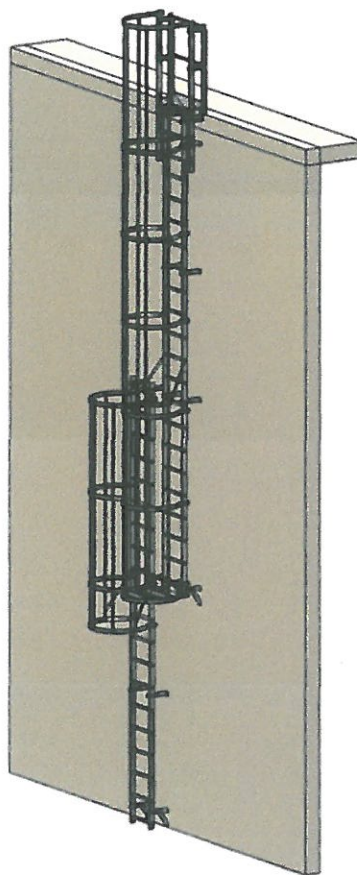

## ATTESTATION DE CONFORMITE

### ECHELLE A CRINOLINE L'ECHELLE EUROPEENNE

L'Echelle Européenne atteste que ses échelles à crinoline sont conformes aux normes :

NF E85-016 : 2011	Moyens d'accès permanents – Echelles fixes
NF EN ISO 14122-4 : 2017	Moyens d'accès permanents aux machines – Partie 4 : Echelles fixes