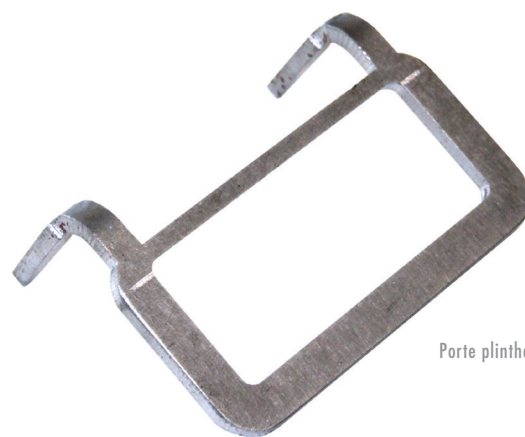

Fiche produit

PLINTHE PERFORÉE

L'ECHELLE
EUROPEENNE

DESCRIPTION

Plinthe perforée et porte plinthe pour finir la sécurisation du garde-corps.

CARACTÉRISTIQUES TECHNIQUES

- Plinthe perforée
- Longueurs : 3000 mm

Plinthe perforée

Porte plinthe

Plinthe perforée
+ porte plinthe
installé sur toiture
métallique

Code	Référence	Désignation
A0013033	MLFLR26/02	PLINTHE PERFOREE L. 3000 MM
A0013035	MLFLR25/03	SUPPORT DE PLINTHE POUR PLINTHE PERFOREE