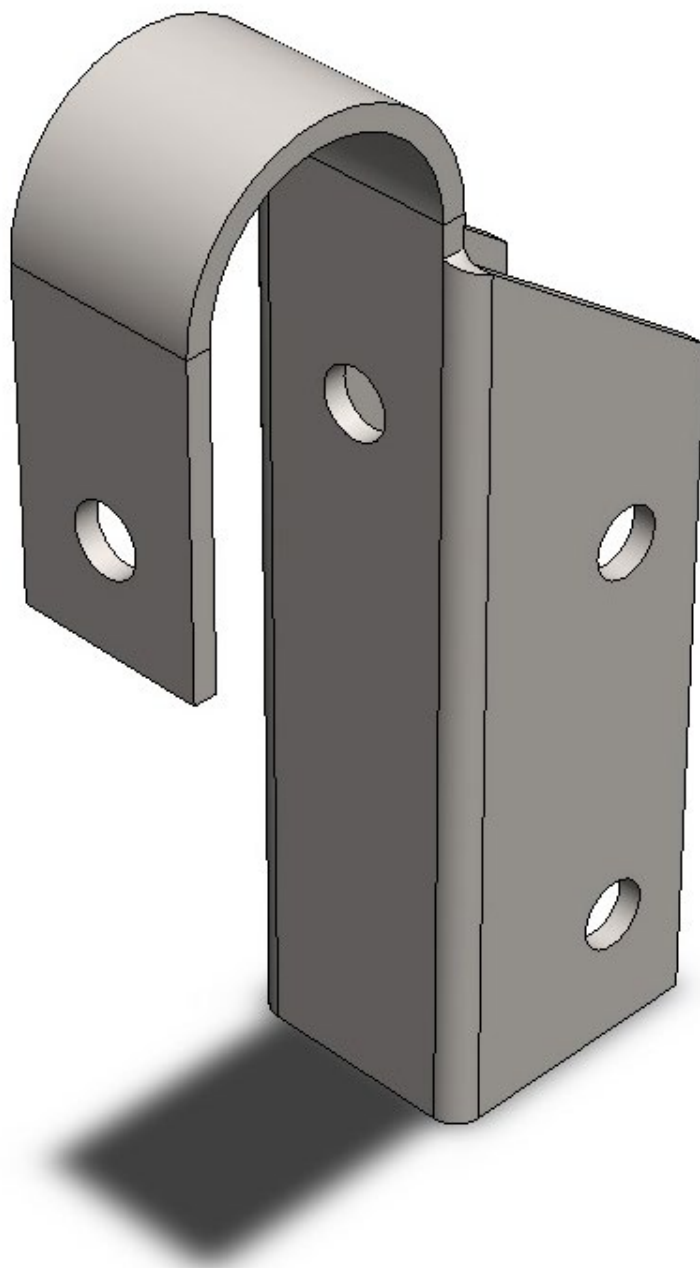

# CROCHET D'ÉCHELLE ZINGUÉ

**L'ÉCHELLE**  
EUROPEENNE

EXCLUSIVITÉ L'ÉCHELLE EUROPEENNE

## DESCRIPTION

Paire de crochet permettant de fixer différents types d'échelles.  
Vendu par paire.

## CARACTÉRISTIQUES TECHNIQUES

- Paire de crochet d'échelle zingué
- Diamètre 30 mm ou 50 mm

Code	Référence	Désignation	Poids (kg)
A0004835	<b>30030001</b>	Crochets d'échelle zinguée diam 30 mm (la paire)	0,60
A0004837	<b>30030002</b>	Crochets d'échelle zinguée diam 50 mm (la paire)	0,64