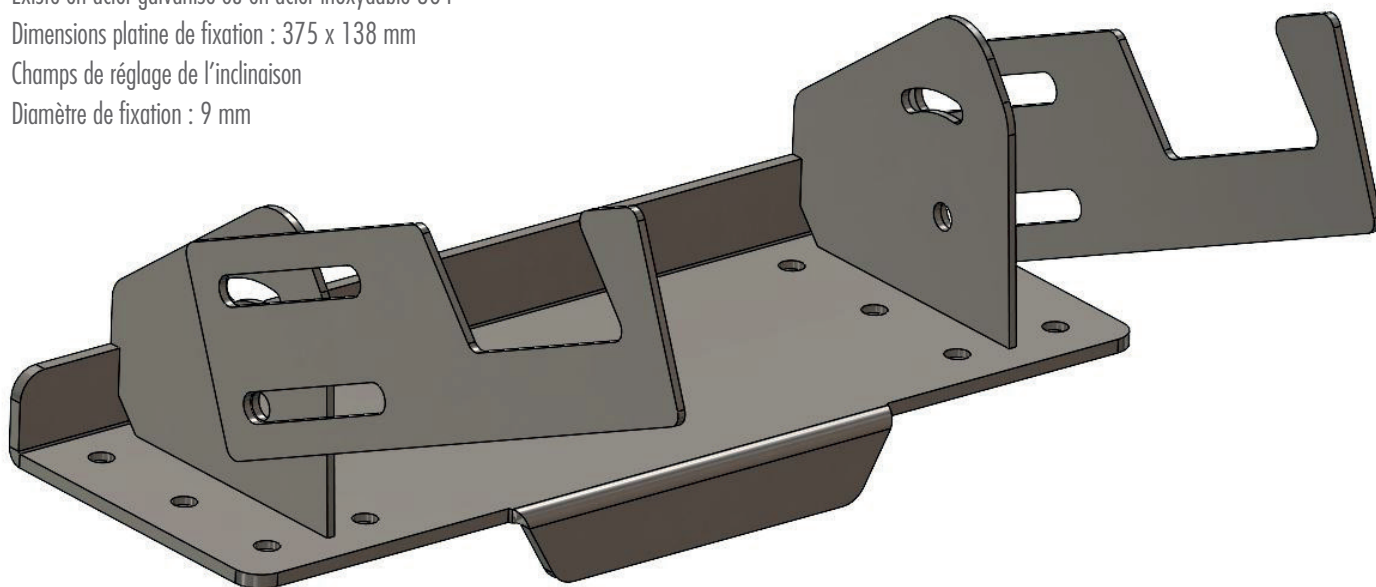

### DESCRIPTION

Accessoire conçu pour accrocher une échelle en débord de toiture bac acier.

Platine de fixation murale permettant d'accrocher une échelle sur une rive de toiture en bac acier.

Ne nécessite pas de crochets sur l'échelle pour être utilisé.

### CARACTÉRISTIQUES TECHNIQUES

- Existe en acier galvanisé ou en acier inoxydable 304
- Dimensions platine de fixation : 375 x 138 mm
- Champs de réglage de l'inclinaison
- Diamètre de fixation : 9 mm

Référence	Désignation	Matière
<b>A0013233</b>	Support de fixation Echelle sur bardage version acier	Acier galvanisé
<b>A0013276</b>	Support de fixation Echelle sur bardage version Inox 304	Inox 304