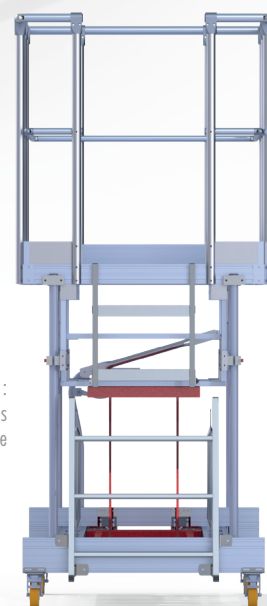

2 modèles disponibles selon la plage de hauteurs souhaitée : modèle A pour la plage basse de 750 à 1320 mm et modèle B pour la plage haute de 1420 à 2000 mm.

Surface de travail agréable avec une plate-forme de 1200 x 1000 mm.

La conception du châssis permet à la plateforme de ne pas le dépasser et donc de se positionner directement contre la zone de travail.

Homologuée pour accueillir jusqu'à 2 utilisateurs.

Capacité de charge de 250kg.

Garde-corps au choix : fixes ou amovibles

Accès plate-forme sécurisé par un portillon à retour automatique.

Autres dimensions disponibles en sur-mesure.

AVANTAGES

Pas de vérification générale périodique (VGP) nécessaire, se manipule sans CACES, réglage de la hauteur facile, pas d'électricité nécessaire.

VIDÉO
démonstration

Vue de face :
le châssis ne dépasse pas
la plateforme

Code	Référence	Désignation
A0013211	A0013211	BEESAFE Plate-forme simple 1200 x 1000 réglable en hauteur