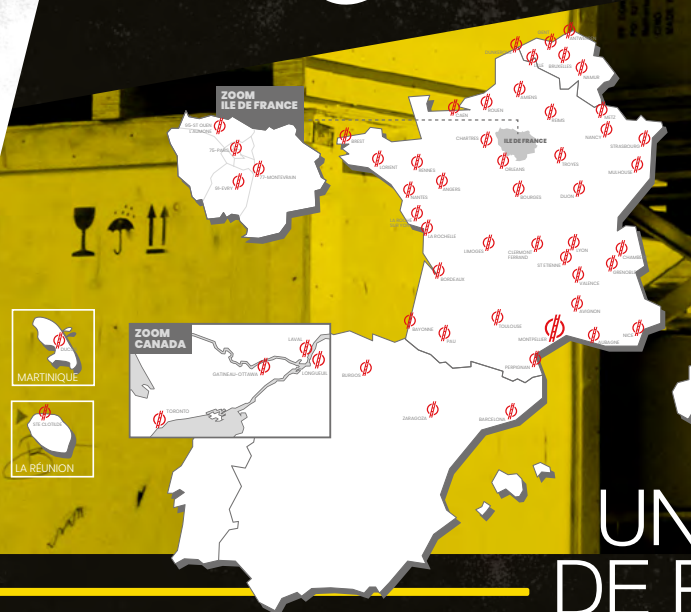

Fort de cette expérience, notre réseau de magasins vous accompagne pour trouver la solution la mieux adaptée à vos besoins.

- DÉMONSTRATION PRODUIT
- VISITE SUR PLACE
- INFO NORMES/RÉGLEMENTATIONS
- DEMANDE DE DEVIS

*Conditions et détails de l'offre sur le site :

WWW.ECHELLE-EUROPEENNE.COM

LISTE DES MAGASINS PARTICIPANTS

06 - NICE 04 93 31 33 92	28 - CHARTRES 09 82 60 56 05	44 - NANTES 02 40 92 18 19	59 - LILLE 03 20 89 31 31	69 - LYON SUD 04 78 40 81 65	
13 - MARSEILLE 04 96 18 49 30	31 - TOULOUSE 05 61 72 15 15	45 - ORLEANS 09 82 60 56 05	63 - CLERMONT-FERRAND 04 73 28 17 12	69 - LYON NORD 07 86 30 71 93	87 - LIMOGES 05 87 75 41 40
14 - CAEN 02 31 52 00 35	33 - BORDEAUX 05 57 26 93 71	49 - ANGERS 02 41 60 53 46	64 - PAU 05 59 72 99 91	76 - ROUEN 02 35 66 58 21	91 - EVRY 01 69 90 50 57
17 - LA ROCHELLE 05 46 51 13 13	34 - MONTPELLIER 04 67 27 09 09	54 - NANCY 03 83 61 40 40	66 - PERPIGNAN 04 68 61 20 79	77 - MONTEVRAIN 01 60 07 98 53	95 - CERGY-PONTOISE 01 34 48 78 00
18 - BOURGES 02 48 20 66 97	38 - GRENOBLE 04 76 29 46 73	56 - LORIENT 02 97 81 15 76	67 - STRASBOURG 03 88 04 89 16	80 - AMIENS 03 22 51 19 19	972 - MARTINIQUE 05 96 77 33 23
26 - VALENCE 04 75 48 63 83	42 - SAINT-ETIENNE 04 77 92 43 43	57 - METZ 03 87 30 32 61	68 - MULHOUSE 09 82 56 36 33	85 - LA ROCHE SUR YON 02 51 36 92 30	974 - LA REUNION 02 62 21 30 73

SUIVEZ-NOUS SUR LES RESEAUX SOCIAUX

UN RÉSEAU DE PLUS DE 50 MAGASINS