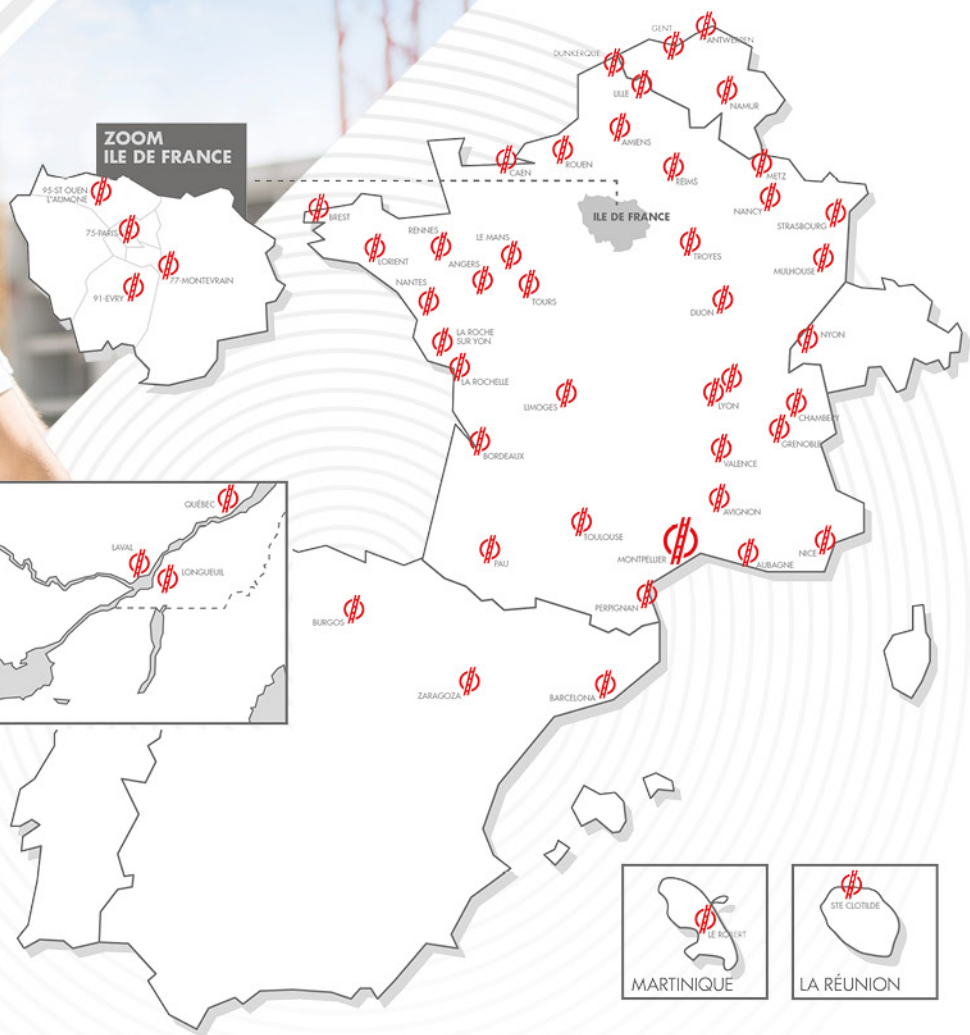

UN RÉSEAU DE PLUS DE 50 MAGASINS

**RETROUVEZ-NOUS
EN LIGNE**

WWW.ECHELLE-EUROPEENNE.COM

06 - SAINT LAURENT DU VAR 04 93 31 33 92	34 - ST JEAN DE VÉDAS 04 67 27 09 09	59 - WASQUEHAL 03 20 89 31 31	76 - ST ETIENNE DU ROUVRAY 02 35 66 58 21
13 - AUBAGNE 04 96 18 49 30	35 - ST JACQUES DE LA LANDE 02 99 35 55 70	64 - LONS 05 59 72 99 91	77 - MONTÉVRAIN 01 60 07 98 53
14 - IFS 02 31 52 00 35	37 - BALLAN MIRÉ 02 47 51 96 70	66 - PERPIGNAN 04 68 61 20 79	80 - GLISY 03 22 51 19 19
17 - AYTRE 05 46 51 13 13	38 - ECHIROLLES 04 76 29 46 73	67 - SOUFFELWEYERSHEIM 03 88 04 89 16	85 - DOMPIERRE SUR YON 02 51 36 92 30
21 - MARSANNAY LA COTE 03 80 30 69 81	44 - NANTES 02 40 92 18 19	68 - SAUSHEIM 09 82 56 36 33	87 - LIMOGES 05 87 75 41 40
26 - ALIXAN 04 75 48 63 83	49 - ST BARTHELEMY D'ANJOU 02 41 60 53 46	69 - GENAY 04 12 05 55 50	91 - FONTENAY LE VICOMTE 01 69 90 50 57
29 - GOUESNOU 02 98 02 07 34	51 - REIMS LA NEUVILLETTE 03 26 97 74 50	72 - LE MANS 02 31 52 00 35	95 - SAINT-OUEN-L'AUMÔNE 01 34 48 78 00
31 - TOULOUSE 05 61 72 15 15	56 - CAUDAN 02 97 81 15 76	73 - ST ALBAN LEYSSE 04 79 33 22 55	974 - SAINTE CLOTILDE LA RÉUNION 02 62 21 30 73
33 - PESSAC 05 57 26 93 71	59 - QUAEDYPRE 03 28 68 21 00	75 - PARIS 01 44 73 08 41	

Offres valables du 10 Janvier au 6 Février 2024 dans les magasins participants à l'opération mentionnés ci-dessus.
Offres valables dans la limite des stocks disponibles sur la liste des produits définis sur cette brochure.